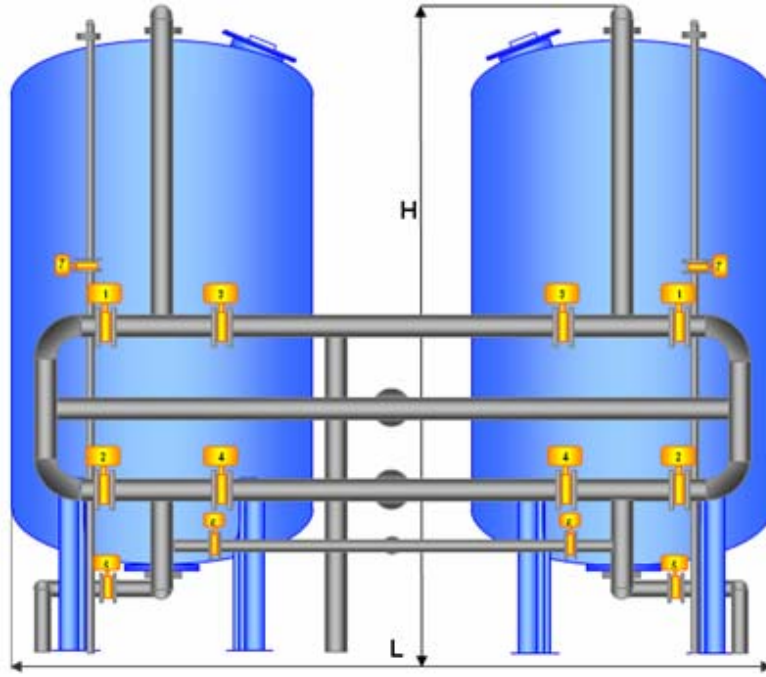

enki

Su Arıtma Teknolojileri

STANDART TANDEM KUM FİLTASYON ÜNİTESİ

STANDART TANDEM KUM FİLTASYON ÜNİTESİ BOYUTLARI (ESF1-SERİSİ)

Tip	Debi (m ³ /h)			L mm	W mm	H mm	Bağlantı DN	Ağırlık kg
	10 m/h	15 m/h	20 m/h					
ESF1- 70	4	6	8	1.850	1.250	2.350	40	2.300
ESF1- 100	8	12	15	2.490	1.550	2.530	50	3.900
ESF1- 120	11	17	22	2.930	1.770	2.880	65	6.000
ESF1- 140	15	23	30	3.330	1.970	2.960	65	7.900
ESF1- 160	20	30	40	3.770	2.180	3.300	80	11.200
ESF1- 180	25	38	50	4.170	2.380	3.380	80	14.000
ESF1- 190	28	42	56	4.450	2.500	3.530	100	15.700
ESF1- 200	31	46	62	4.650	2.600	3.590	100	17.400
ESF1- 210	34	51	68	4.850	2.700	3.630	100	19.000
ESF1- 230	41	61	82	5.250	2.900	3.910	100	24.200
ESF1- 250	48	72	97	5.720	3.110	4.410	125	32.500
ESF1- 270	56	85	113	6.120	3.320	4.500	125	37.900
ESF1- 290	65	98	130	6.610	3.530	4.690	150	43.700
ESF1- 300	70	104	139	6.810	3.630	4.730	150	47.800
ESF1- 310	74	111	149	7.010	3.730	4.770	150	50.800
ESF1- 320	79	119	158	7.210	3.830	4.820	150	54.600
ESF1- 330	84	126	169	7.410	3.930	4.860	150	57.800
ESF1- 340	90	134	179	7.610	4.030	4.900	150	61.100
ESF1- 350	95	142	190	7.960	4.260	5.150	200	65.200
ESF1- 360	100	151	201	8.160	4.360	5.210	200	69.600
ESF1- 370	106	159	212	8.360	4.460	5.250	200	73.400
ESF1- 380	112	168	223	8.560	4.560	5.290	200	77.900
ESF1- 390	118	177	235	8.760	4.660	5.330	200	82.100
ESF1- 400	124	186	248	8.960	4.760	5.370	200	86.000